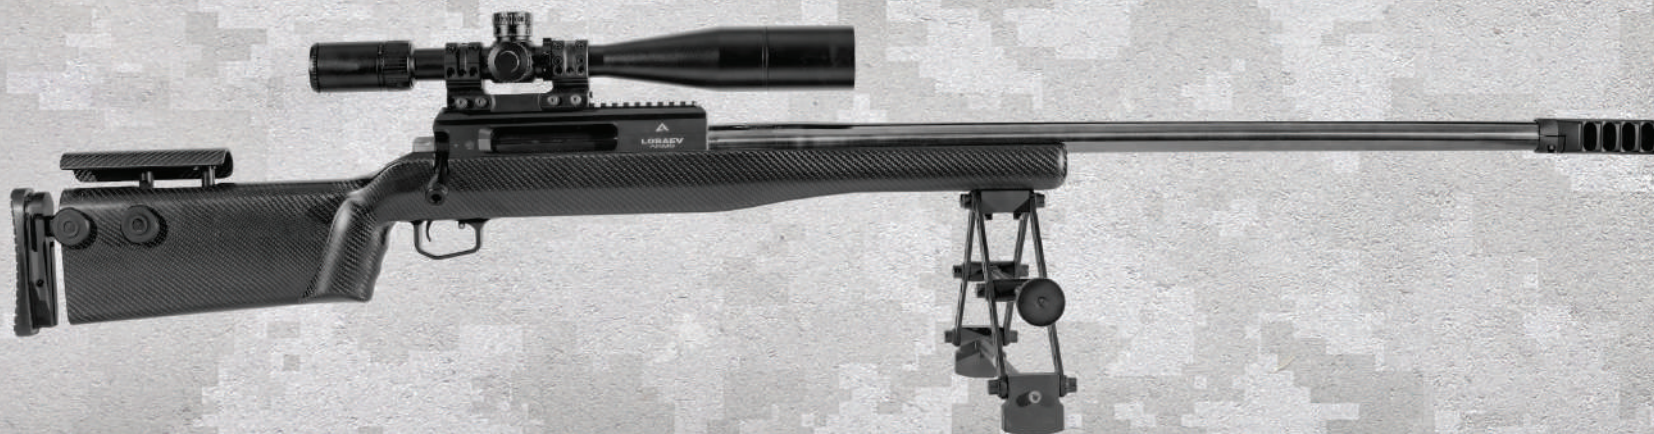

5 мест

 ПРАВША

SVLK-14S

СУМПАК

SVLK-14S — легендарная, сверхдальнобойная, рекордная винтовка для экстремальных дальностей.

 КАЛИБР | 
.408 СТ / .375 СТ

 КУЧНОСТЬ

 до 0.3 МОА
(эталонным патроном)